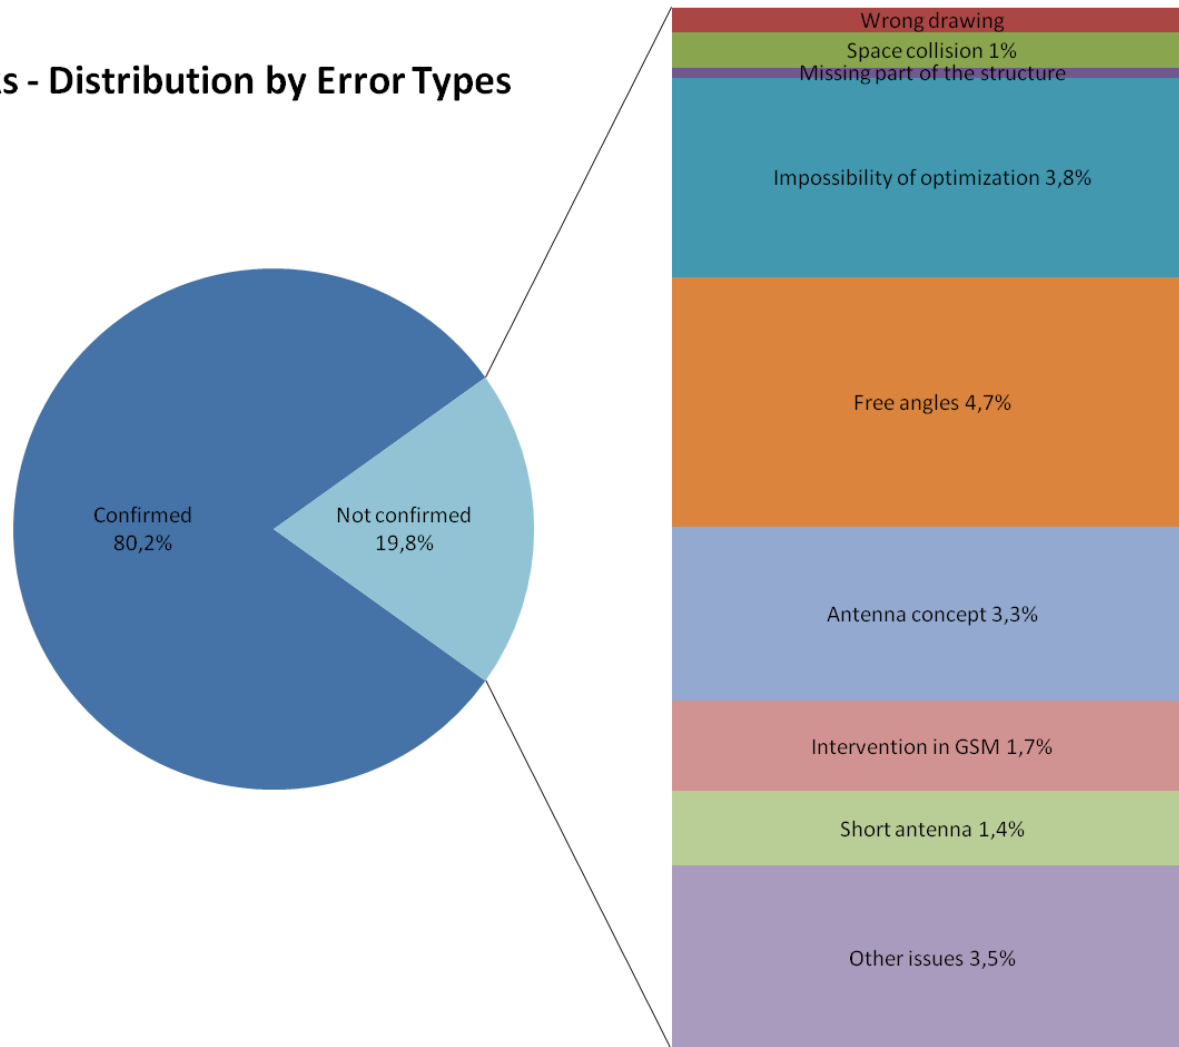

Kontrola kvality

SARs - Distribution by Error Types