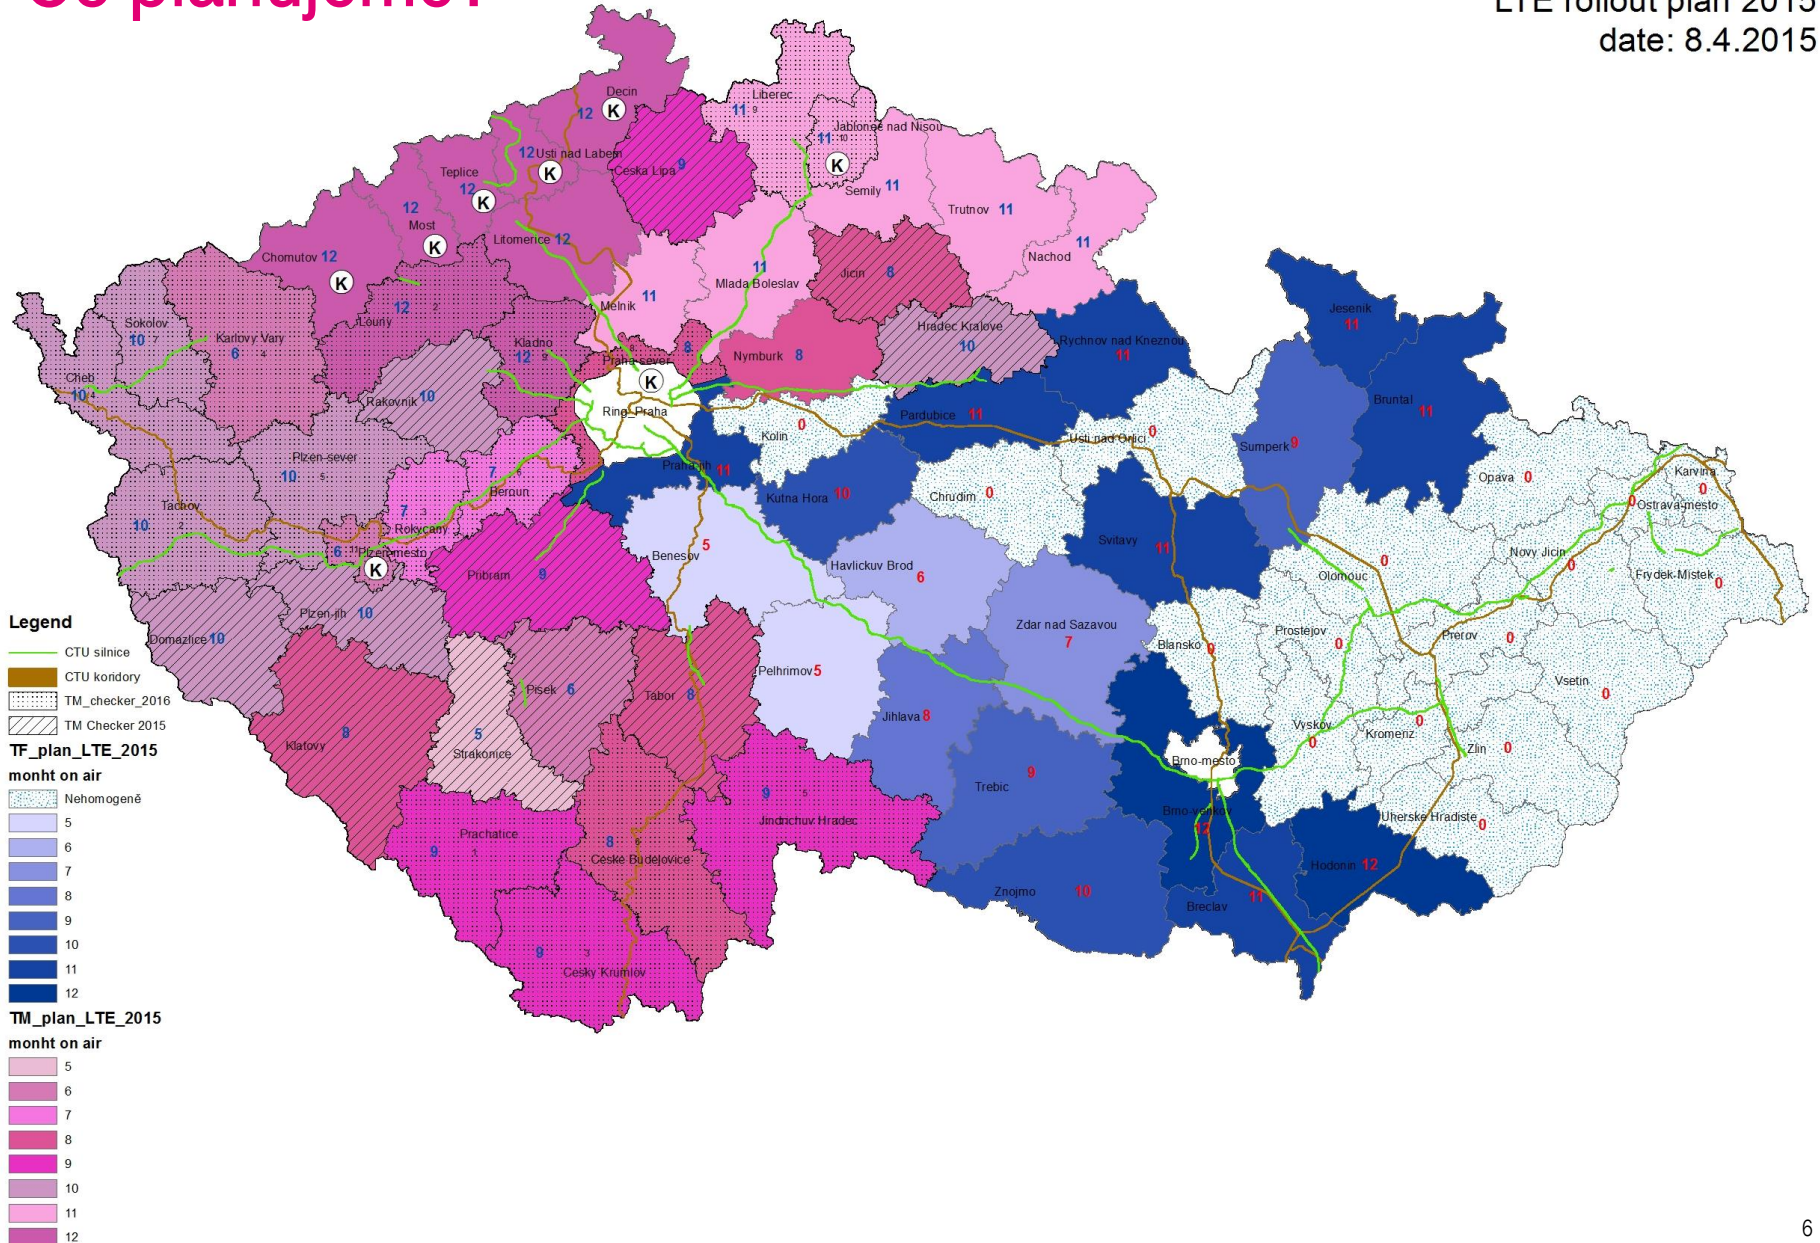

Co plánujeme?

LTE rollout plan 2015
date: 8.4.2015