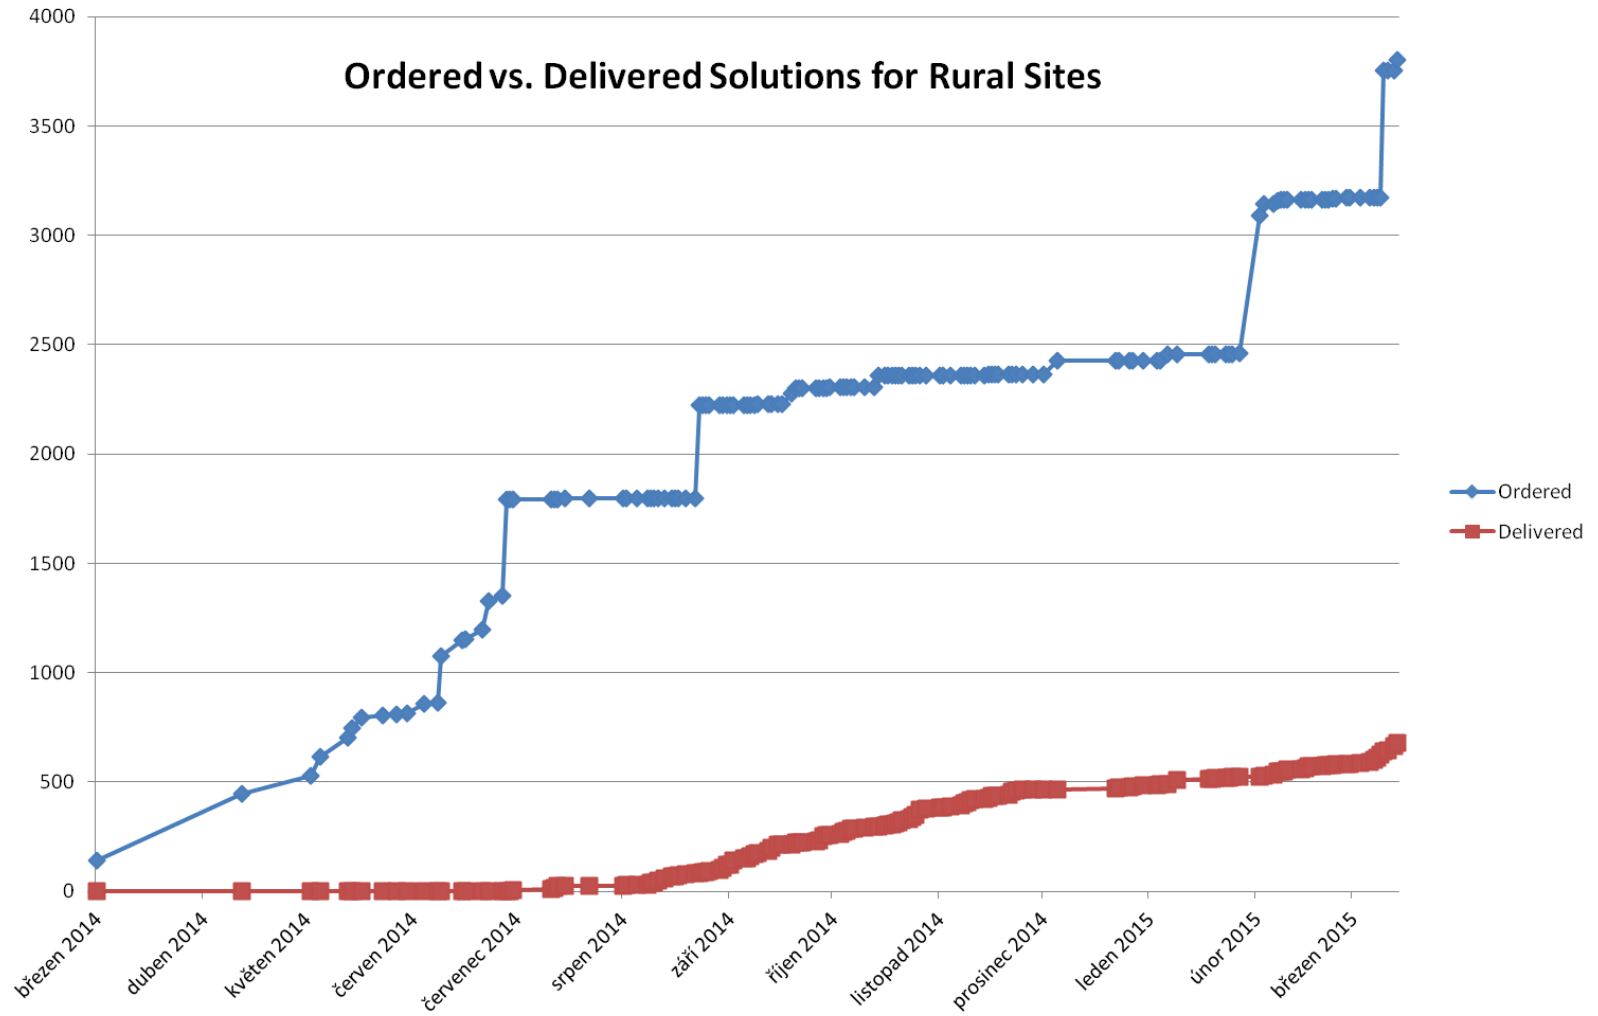

Společný cíl