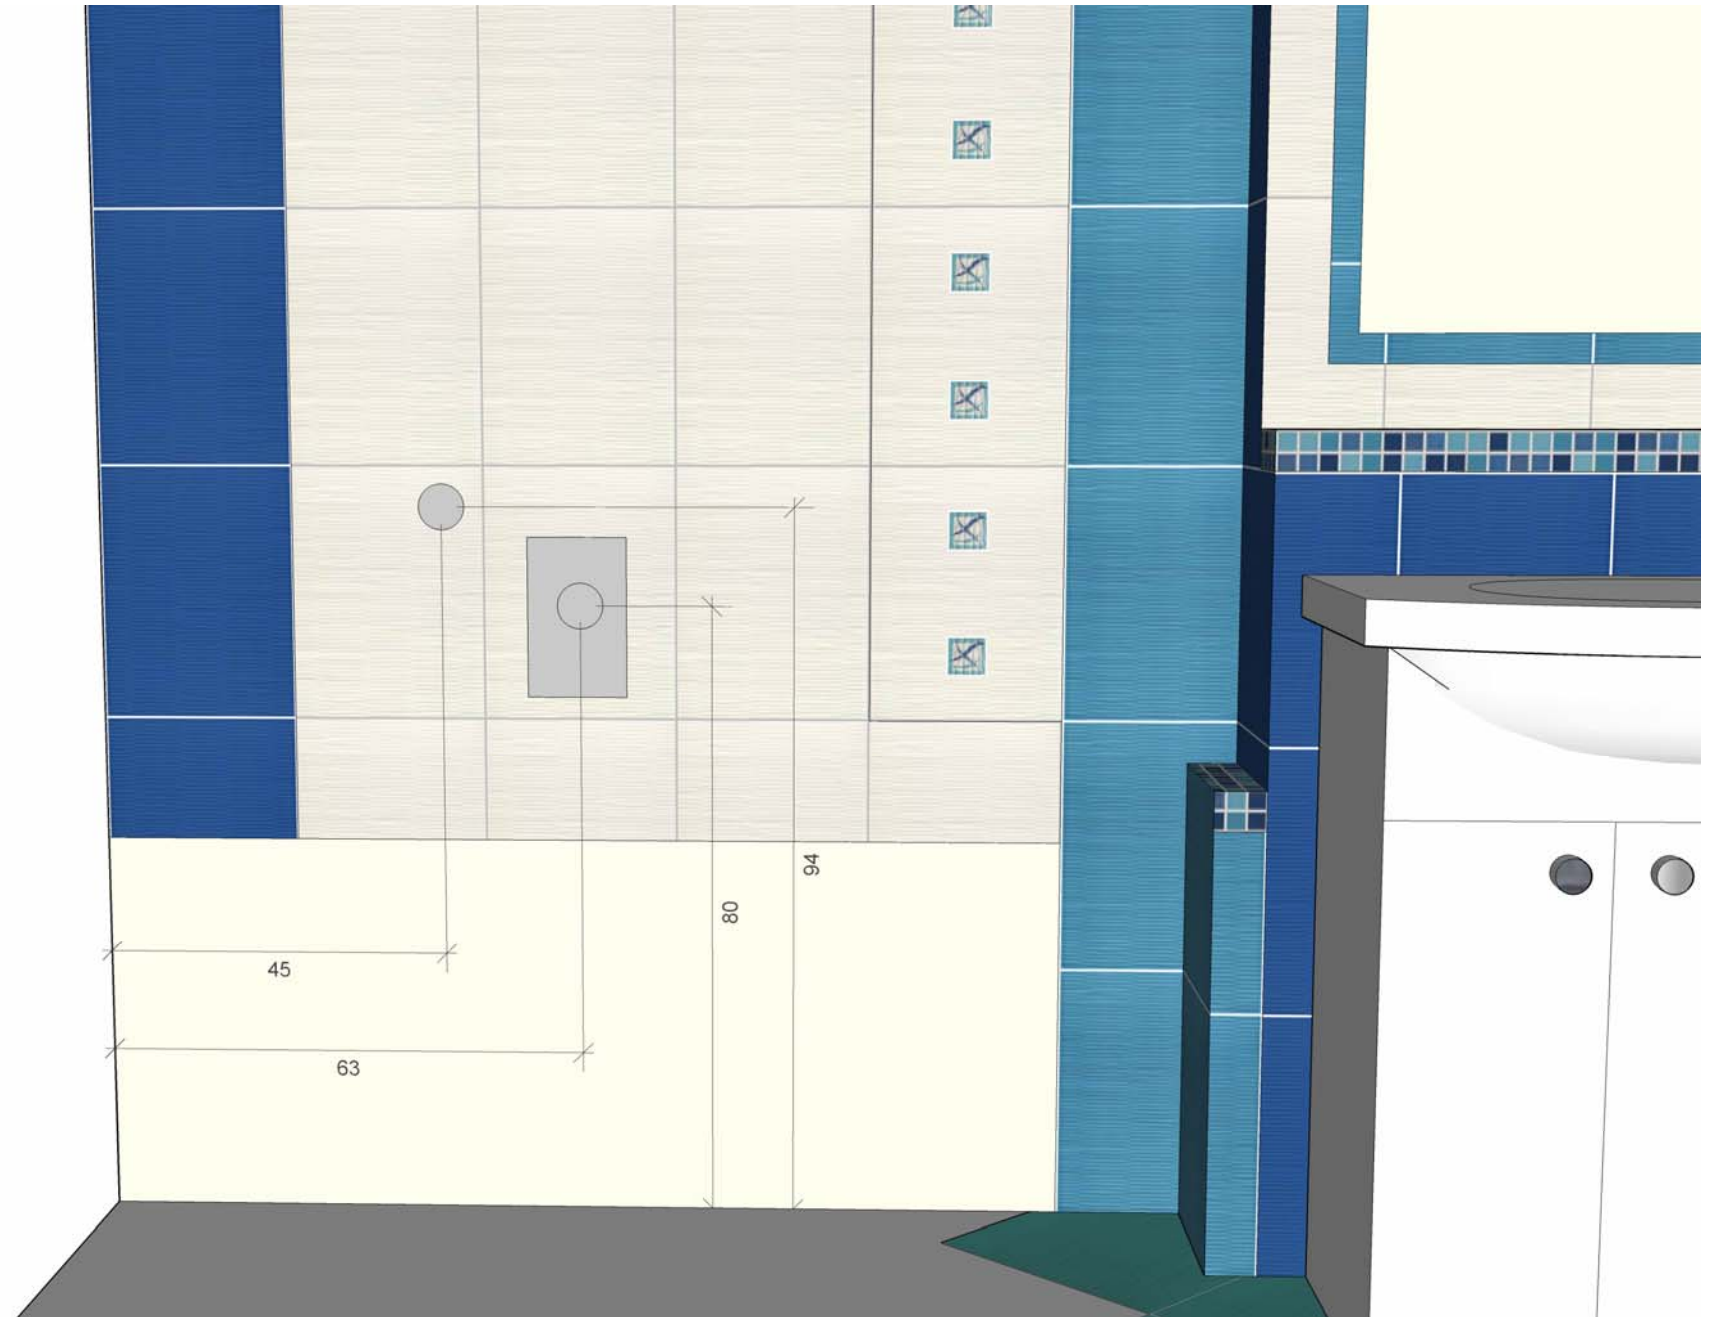

Dívčí Hradý, byt B2, Koupelna

(Orientační rozměry v cm)

Dívčí Hradý, byt B2, Koupelna

Dívčí Hrad, byt B2, Koupelna

Dívčí Hradý, byt B2, Koupelna

Dívčí Hradý, byt B2, Koupelna

Dívčí Hrad, byt B2, Koupelna

Dívčí Hrady, byt B2, Záchod

Dívčí Hrady, byt B2, Záchod

Dívčí Hrady, byt B2, Záchod

Dívčí Hradý, byt B2, Záchod

Dívčí Hrady, byt B2, Záchod

Dívčí Hradý, byt B2, Zrcadla na záchodě (Z) a v koupelně (K)

Dívčí Hradý, byt B2, Koupelna a záchod Soupiska obkladů a dlažeb