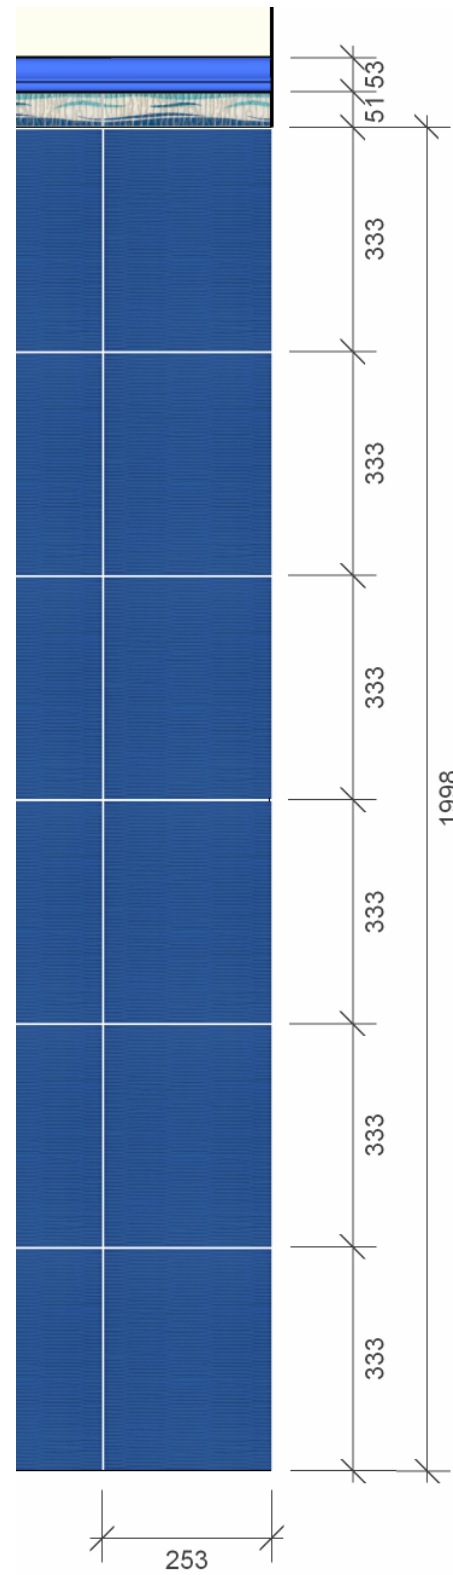

Dívčí Hradý, byt B2, Koupelna

(Orientační rozměry v cm)

Dívčí Hradý, byt B2, Koupelna

Dívčí Hrad, byt B2, Koupelna

Dívčí Hradý, byt B2, Koupelna

Dívčí Hradý, byt B2, Koupelna

Dívčí Hrad, byt B2, Koupelna

Dívčí Hrady, byt B2, Záchod

Dívčí Hrady, byt B2, Záchod

Dívčí Hrady, byt B2, Záchod

Dívčí Hradý, byt B2, Záchod

Dívčí Hrady, byt B2, Záchod

Dívčí Hradý, byt B2, Zrcadla na záchodě (Z) a v koupelně (K)

Dívčí Hradý, byt B2, Koupelna a záchod Soupiska obkladů a dlažeb

Položka	Typové označení	Obrázek	Počet	Jedn.
Dlažba azurová	GAT3B111		7,50	m2
Obklad bílý	WARKB002		13,50	m2
Obklad modrý sv.	WARKB007		4,50	m2
Obklad modrý tm.	WARKB008		7,50	m2
Dekor	WIDKB039		14	ks
Dekor insert	WLA07004		28	ks
Listela (set po 3 ks)	WLAHC002		18	set
Bombáto modré tm.	WLRGE076		54	ks
Roh modrý tm.	WLER8076		1	ks
Bombáto modré sv.	WLRGC075		22	ks
Mozaika (set 144 ks)	GDM02045		8	set