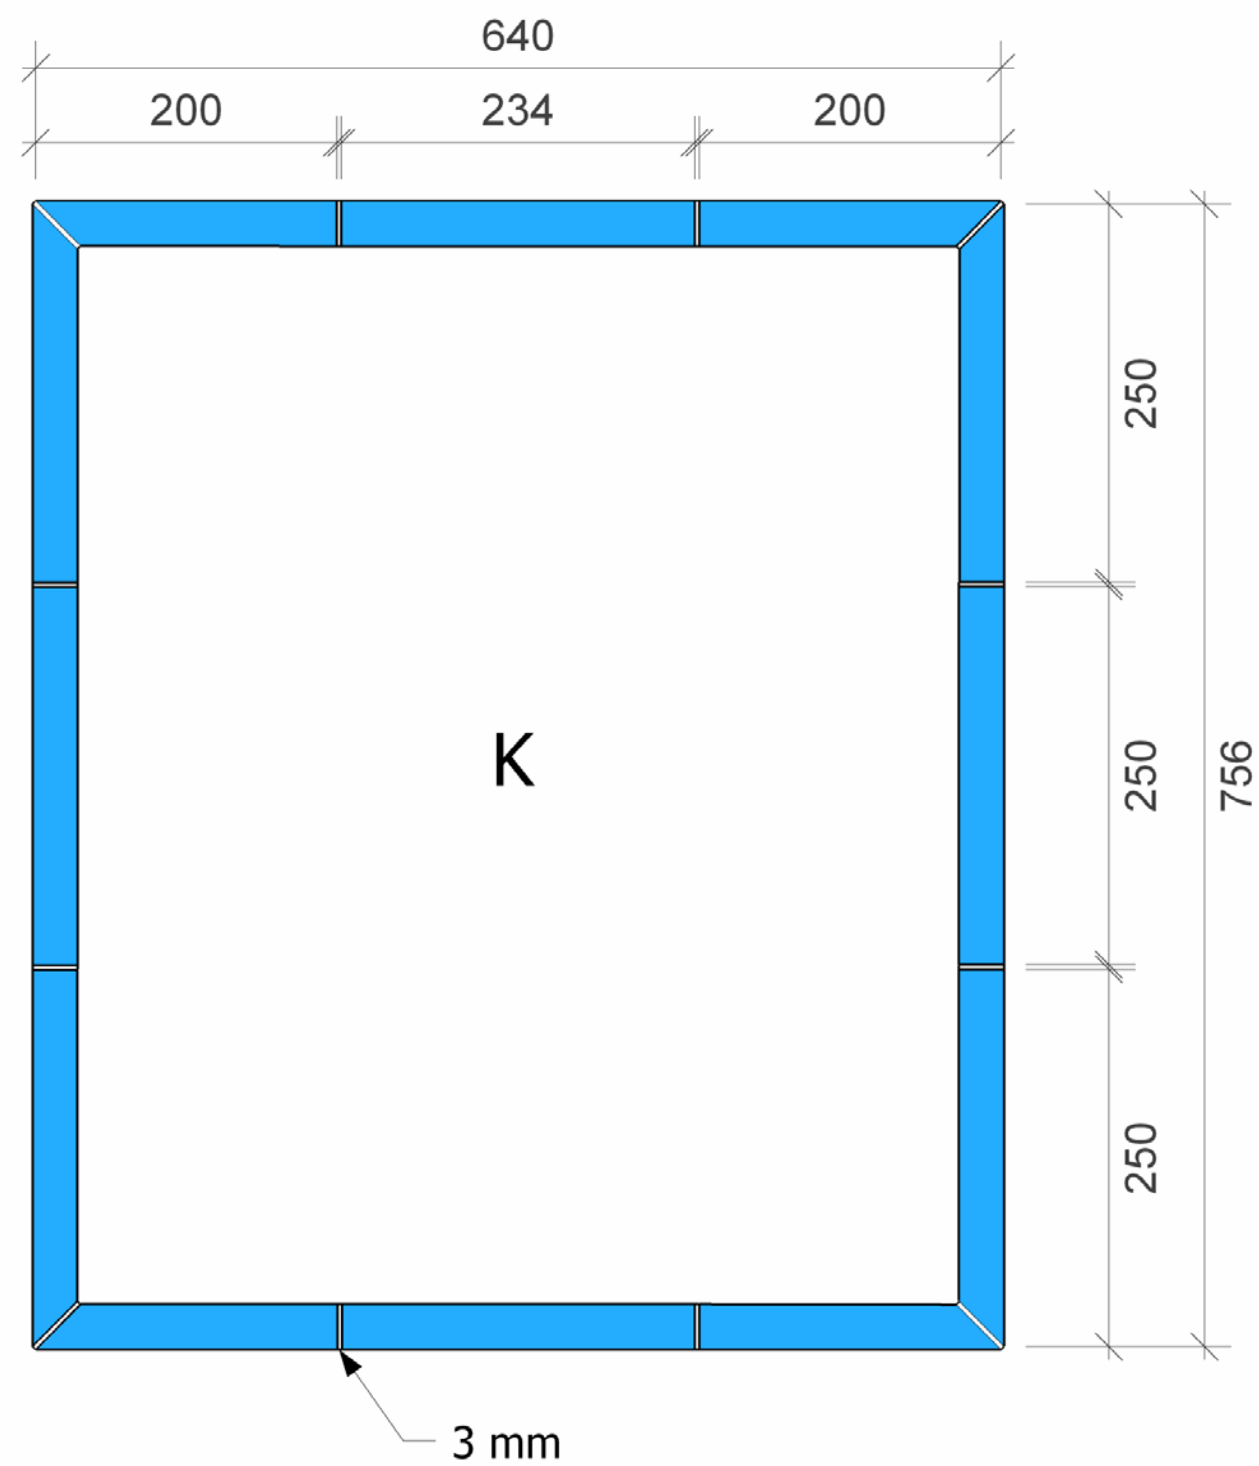

Dívčí Hradý, byt B2, Koupelna

(Orientační rozměry v cm)

Dívčí Hradý, byt B2, Koupelna

Dívčí Hrad, byt B2, Koupelna

Dívčí Hradý, byt B2, Koupelna

Dívčí Hradý, byt B2, Koupelna

Dívčí Hrad, byt B2, Koupelna

Dívčí Hrady, byt B2, Záchod

Dívčí Hrady, byt B2, Záchod

Dívčí Hrady, byt B2, Záchod

Dívčí Hradý, byt B2, Záchod

Dívčí Hrady, byt B2, Záchod

Dívčí Hradý, byt B2, Zrcadla na záchodě (Z) a v koupelně (K)

Dívčí Hradý, byt B2, Koupelna a záchod Soupiska obkladů a dlažeb

Položka	Typové označení	Obrázek	Počet	Jedn.
Dlažba azurová	GAT3B111		7,50	m2
Obklad bílý	WARKB002		13,50	m2
Obklad modrý sv.	WARKB007		4,50	m2
Obklad modrý tm.	WARKB008		7,50	m2
Dekor	WIDKB039		14	ks
Dekor insert	WLA07004		28	ks
Listela (set po 3 ks)	WLAHC002		18	set
Bombáto modré tm.	WLRGE076		54	ks
Roh modrý tm.	WLER8076		1	ks
Bombáto modré sv.	WLRGC075		22	ks
Mozaika (set 144 ks)	GDM02045		8	set