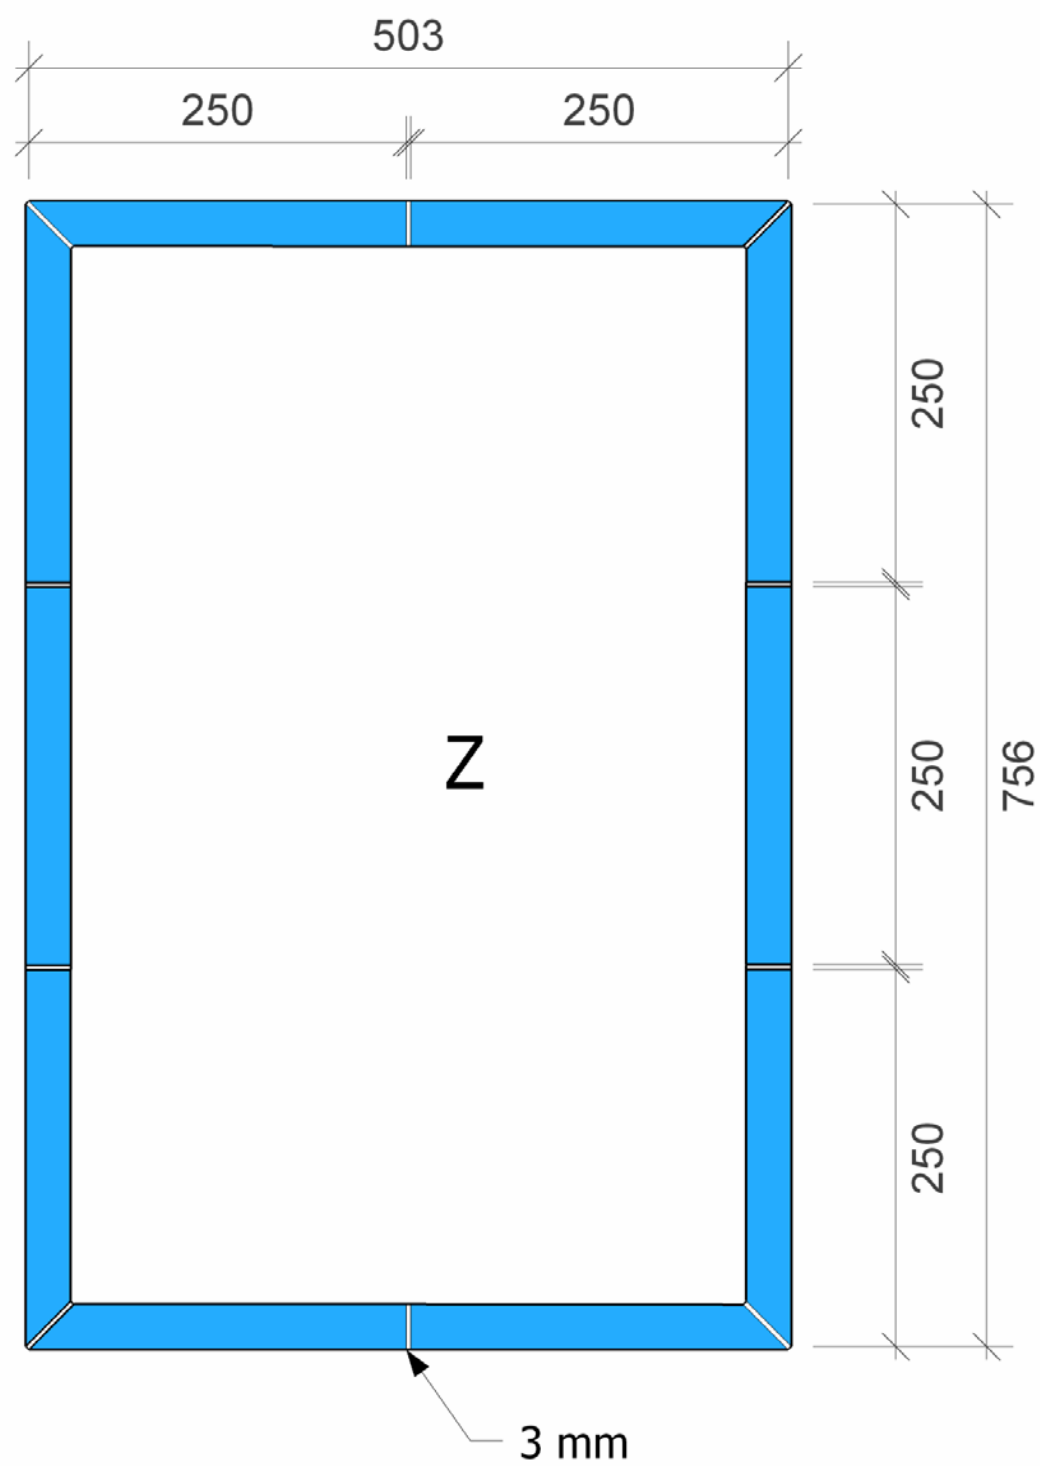

Dívčí Hradý, byt B2, Koupelna

(Orientační rozměry v cm)

Dívčí Hradý, byt B2, Koupelna

Dívčí Hrad, byt B2, Koupelna

Dívčí Hradý, byt B2, Koupelna

Dívčí Hradý, byt B2, Koupelna

Dívčí Hrad, byt B2, Koupelna

Dívčí Hrady, byt B2, Záchod

Dívčí Hrady, byt B2, Záchod

Dívčí Hrady, byt B2, Záchod

Dívčí Hradý, byt B2, Záchod

Dívčí Hrady, byt B2, Záchod

Dívčí Hradý, byt B2, Zrcadla na záchodě (Z) a v koupelně (K)

Dívčí Hradý, byt B2, Koupelna a záchod Soupiska obkladů a dlažeb

Položka	Typové označení	Obrázek	Počet	Jedn.
Dlažba azurová	GAT3B111		7,50	m2
Obklad bílý	WARKB002		13,50	m2
Obklad modrý sv.	WARKB007		4,50	m2
Obklad modrý tm.	WARKB008		7,50	m2
Dekor	WIDKB039		14	ks
Dekor insert	WLA07004		28	ks
Listela (set po 3 ks)	WLAHC002		18	set
Bombáto modré tm.	WLRGE076		54	ks
Roh modrý tm.	WLER8076		1	ks
Bombáto modré sv.	WLRGC075		22	ks
Mozaika (set 144 ks)	GDM02045		8	set