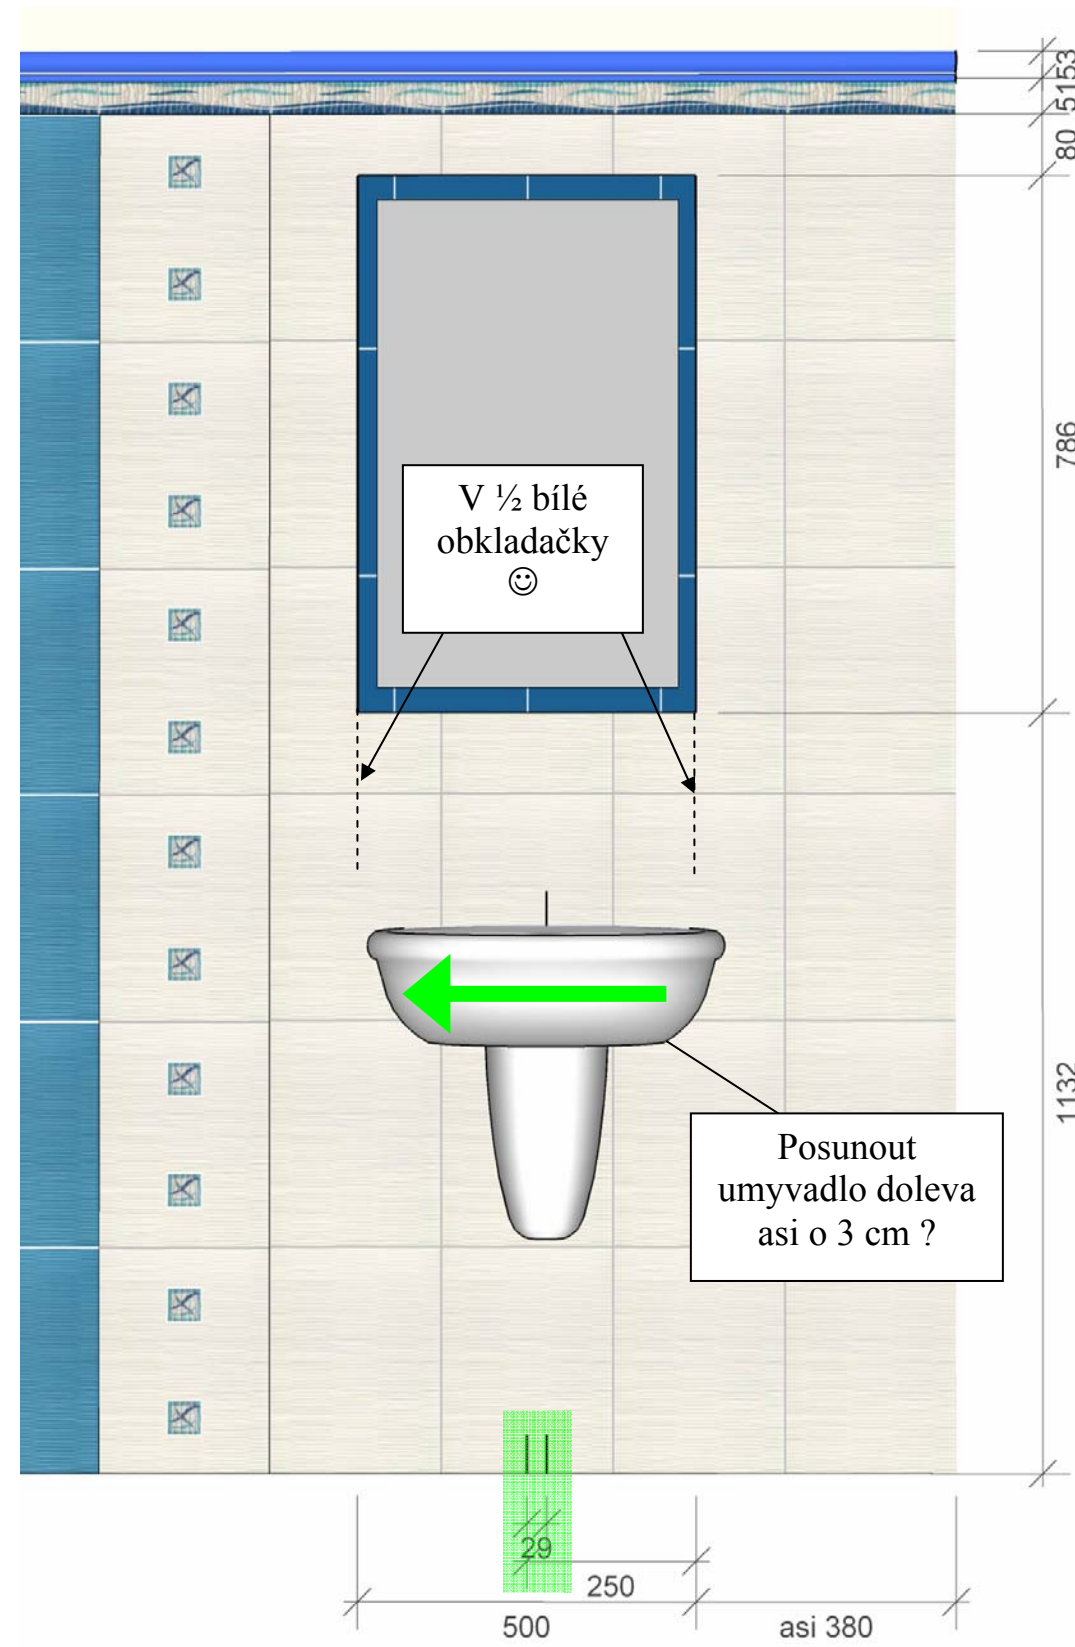

Dívčí Hradý, byt B2, Koupelna

(Orientační rozměry v cm)

Dívčí Hradý, byt B2, Koupelna

Dívčí Hrad, byt B2, Koupelna

Dívčí Hradý, byt B2, Koupelna

Dívčí Hradý, byt B2, Koupelna

Dívčí Hrad, byt B2, Koupelna

Dívčí Hrady, byt B2, Záchod

Dívčí Hrady, byt B2, Záchod

Dívčí Hrady, byt B2, Záchod

Dívčí Hradý, byt B2, Záchod

Dívčí Hrady, byt B2, Záchod

Dívčí Hradý, byt B2, Zrcadla na záchodě (Z) a v koupelně (K)

Dívčí Hradý, byt B2, Koupelna a záchod Soupiska obkladů a dlažeb