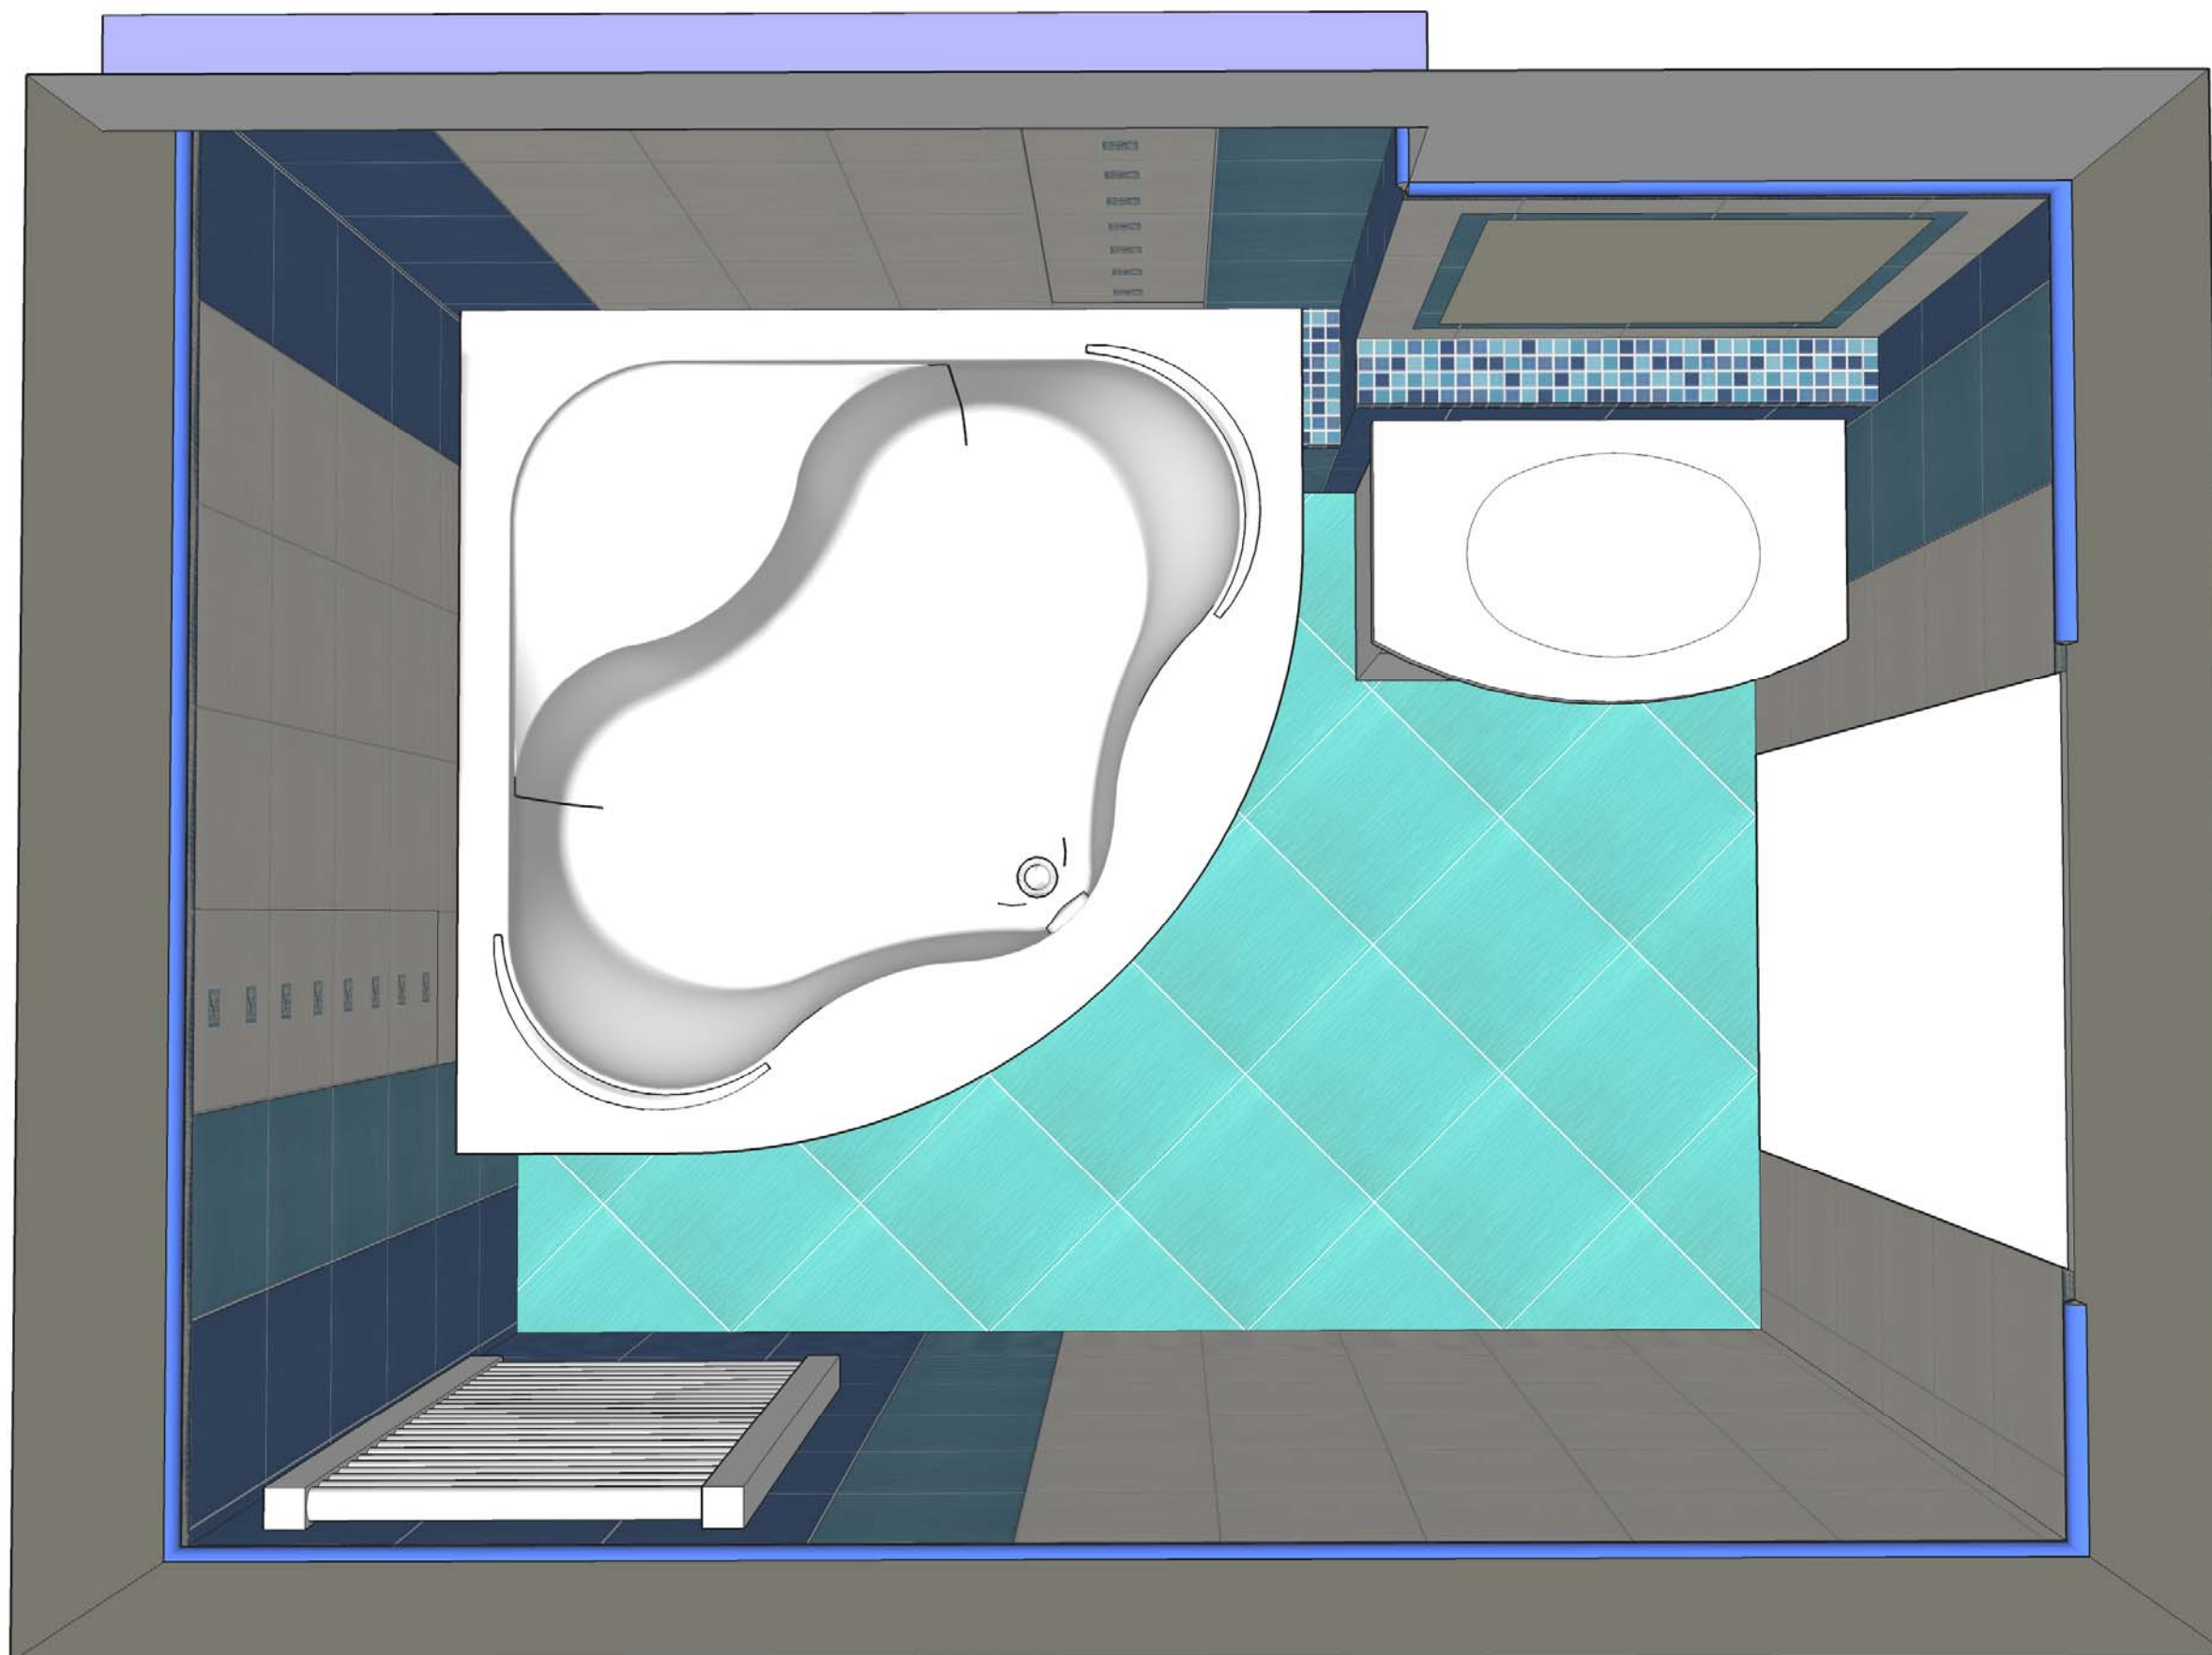

Dívčí Hradý, byt B2, Koupelna

(Orientační rozměry v cm)

Dívčí Hradý, byt B2, Koupelna

Dívčí Hrad, byt B2, Koupelna

Dívčí Hradý, byt B2, Koupelna

Dívčí Hradý, byt B2, Koupelna

Dívčí Hrad, byt B2, Koupelna

Dívčí Hrady, byt B2, Záchod

Dívčí Hrady, byt B2, Záchod

Dívčí Hrady, byt B2, Záchod

Dívčí Hradý, byt B2, Záchod

Dívčí Hrady, byt B2, Záchod

Dívčí Hradý, byt B2, Zrcadla na záchodě (Z) a v koupelně (K)

Dívčí Hradý, byt B2, Koupelna a záchod Soupiska obkladů a dlažeb