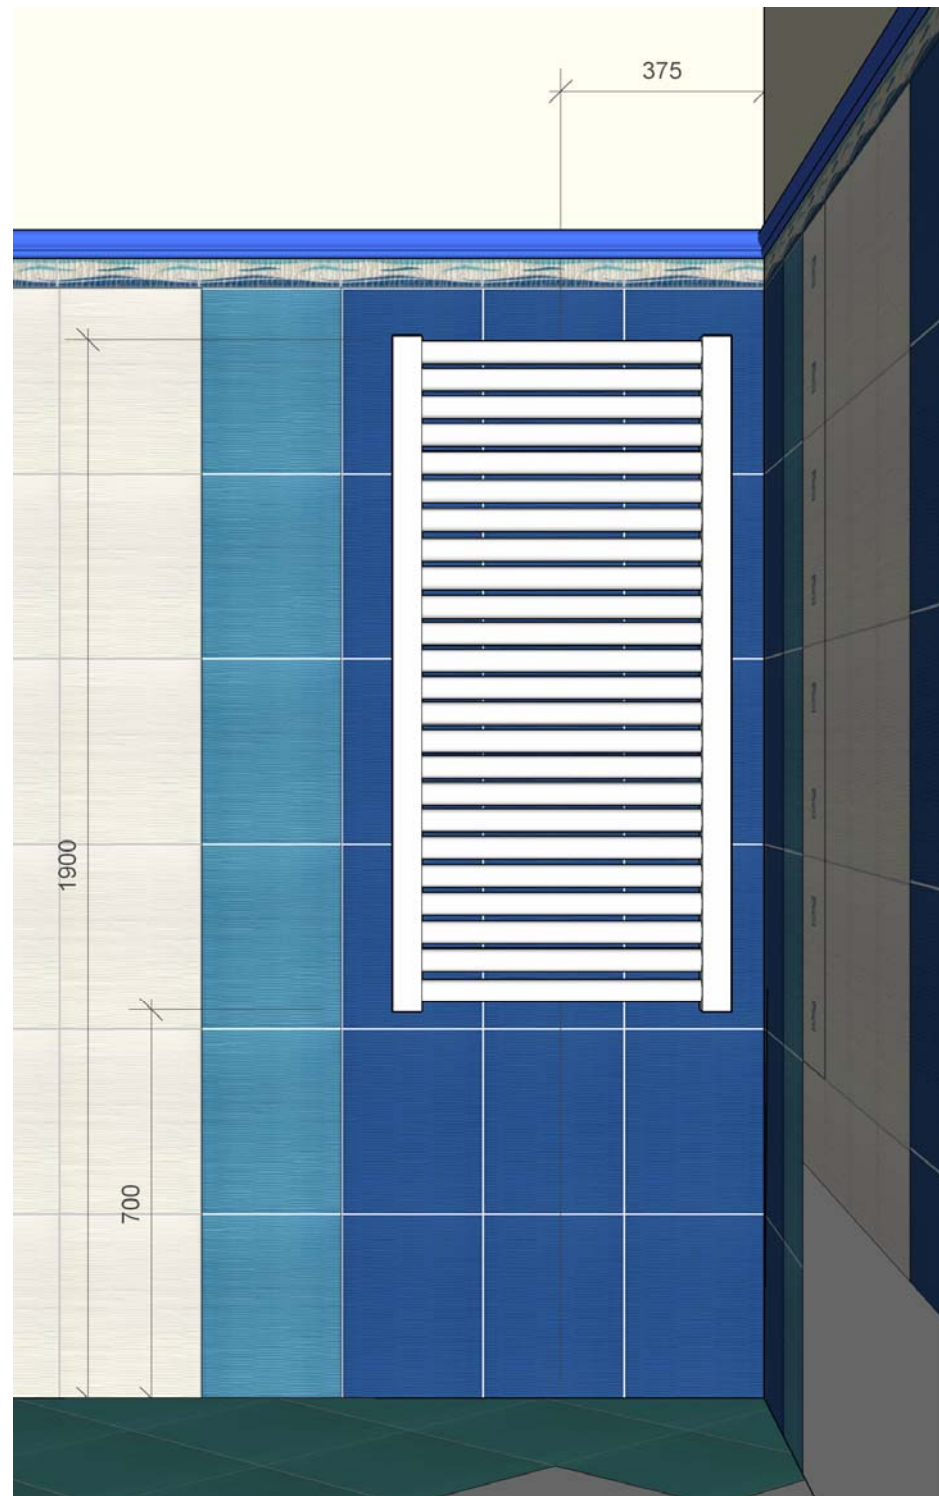

Dívčí Hradý, byt B2, Koupelna

(Orientační rozměry v cm)

Dívčí Hradý, byt B2, Koupelna

Dívčí Hrad, byt B2, Koupelna

Dívčí Hradý, byt B2, Koupelna

Dívčí Hradý, byt B2, Koupelna

Dívčí Hrad, byt B2, Koupelna

Dívčí Hrady, byt B2, Záchod

Dívčí Hrady, byt B2, Záchod

Dívčí Hrady, byt B2, Záchod

Dívčí Hradý, byt B2, Záchod

Dívčí Hrady, byt B2, Záchod

Dívčí Hradý, byt B2, Zrcadla na záchodě (Z) a v koupelně (K)

Dívčí Hradý, byt B2, Koupelna a záchod Soupiska obkladů a dlažeb

Položka	Typové označení	Obrázek	Počet	Jedn.
Dlažba azurová	GAT3B111		7,50	m2
Obklad bílý	WARKB002		13,50	m2
Obklad modrý sv.	WARKB007		4,50	m2
Obklad modrý tm.	WARKB008		7,50	m2
Dekor	WIDKB039		14	ks
Dekor insert	WLA07004		28	ks
Listela (set po 3 ks)	WLAHC002		18	set
Bombáto modré tm.	WLRGE076		54	ks
Roh modrý tm.	WLER8076		1	ks
Bombáto modré sv.	WLRGC075		22	ks
Mozaika (set 144 ks)	GDM02045		8	set