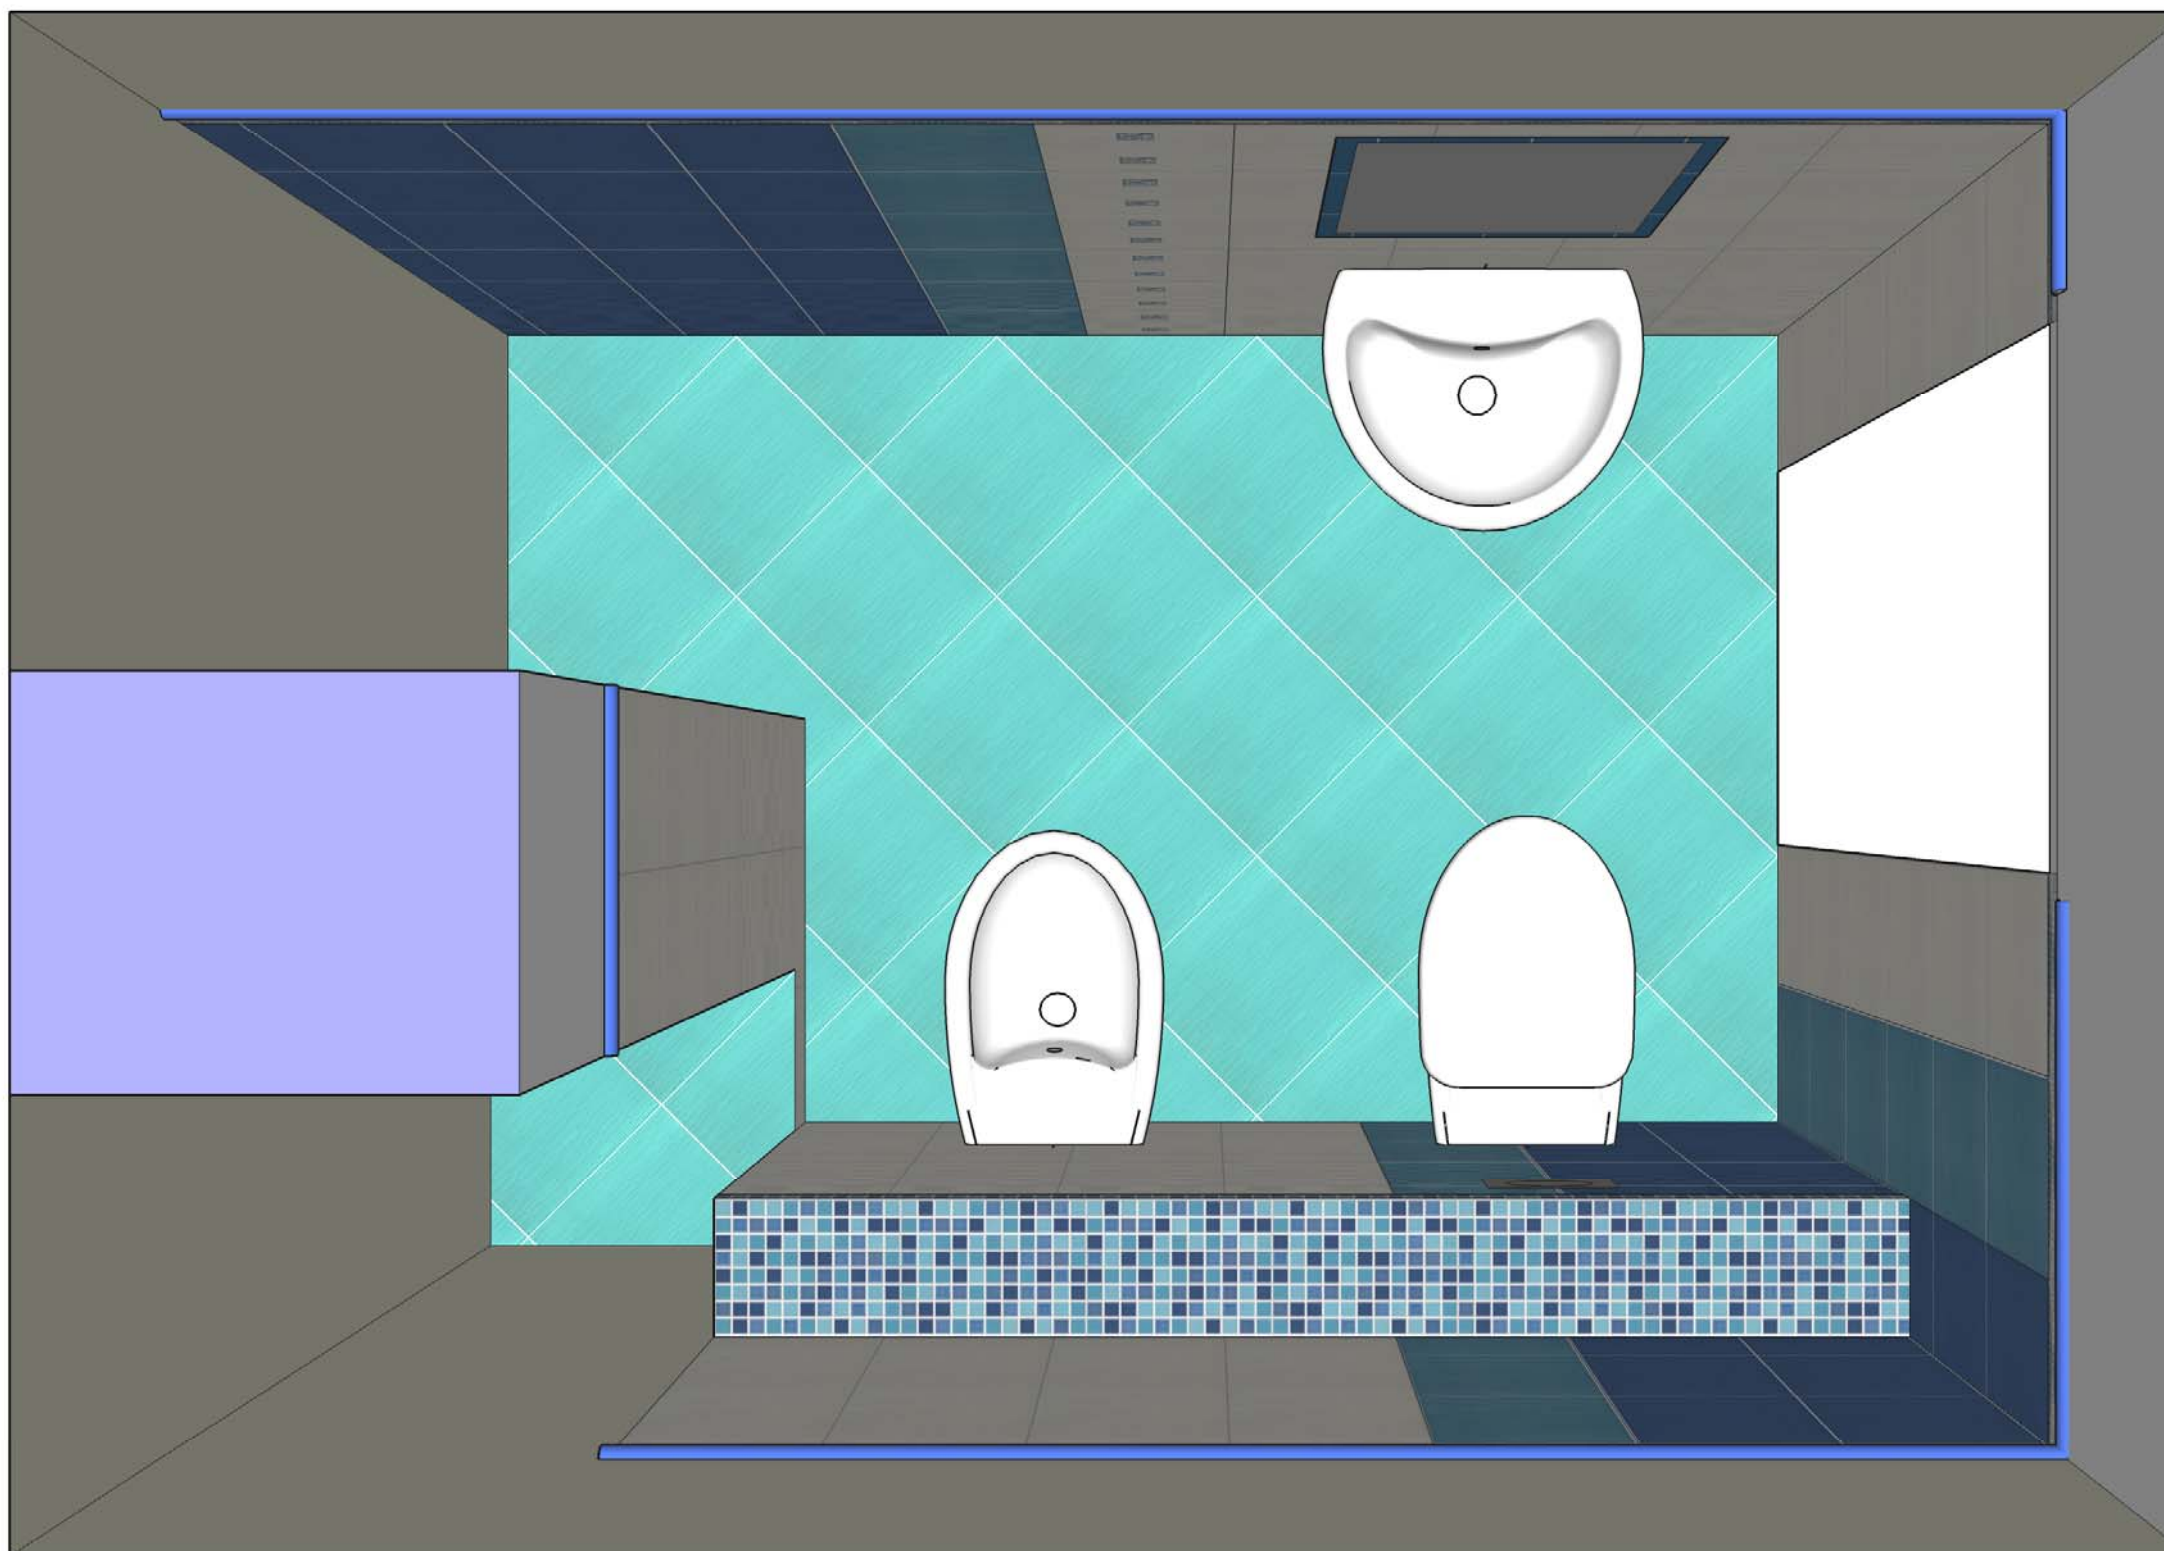

Dívčí Hradý, byt B2, Koupelna

(Orientační rozměry v cm)

Dívčí Hradý, byt B2, Koupelna

Dívčí Hrad, byt B2, Koupelna

Dívčí Hradý, byt B2, Koupelna

Dívčí Hradý, byt B2, Koupelna

Dívčí Hrad, byt B2, Koupelna

Dívčí Hrady, byt B2, Záchod

Dívčí Hrady, byt B2, Záchod

Dívčí Hrady, byt B2, Záchod

Dívčí Hradý, byt B2, Záchod

Dívčí Hrady, byt B2, Záchod

Dívčí Hradý, byt B2, Zrcadla na záchodě (Z) a v koupelně (K)

Dívčí Hradý, byt B2, Koupelna a záchod Soupiska obkladů a dlažeb