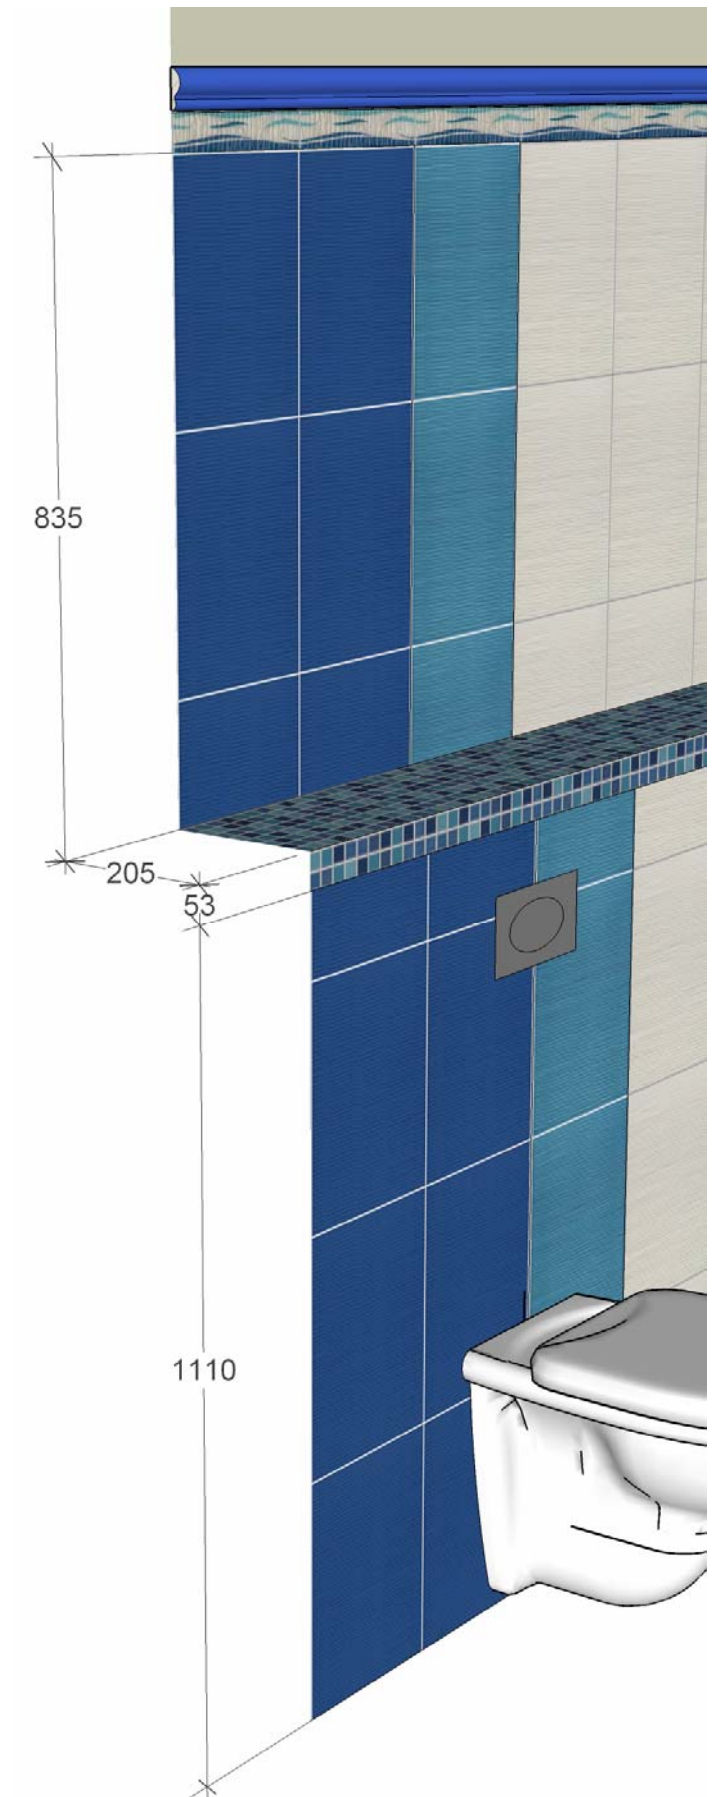

Dívčí Hradý, byt B2, Koupelna

(Orientační rozměry v cm)

Dívčí Hradý, byt B2, Koupelna

Dívčí Hrad, byt B2, Koupelna

Dívčí Hradý, byt B2, Koupelna

Dívčí Hradý, byt B2, Koupelna

Dívčí Hrad, byt B2, Koupelna

Dívčí Hrady, byt B2, Záchod

Dívčí Hrady, byt B2, Záchod

Dívčí Hrady, byt B2, Záchod

Dívčí Hradý, byt B2, Záchod

Dívčí Hrady, byt B2, Záchod

Dívčí Hradý, byt B2, Zrcadla na záchodě (Z) a v koupelně (K)

Dívčí Hradý, byt B2, Koupelna a záchod Soupiska obkladů a dlažeb

Položka	Typové označení	Obrázek	Počet	Jedn.
Dlažba azurová	GAT3B111		7,50	m2
Obklad bílý	WARKB002		13,50	m2
Obklad modrý sv.	WARKB007		4,50	m2
Obklad modrý tm.	WARKB008		7,50	m2
Dekor	WIDKB039		14	ks
Dekor insert	WLA07004		28	ks
Listela (set po 3 ks)	WLAHC002		18	set
Bombáto modré tm.	WLRGE076		54	ks
Roh modrý tm.	WLER8076		1	ks
Bombáto modré sv.	WLRGC075		22	ks
Mozaika (set 144 ks)	GDM02045		8	set