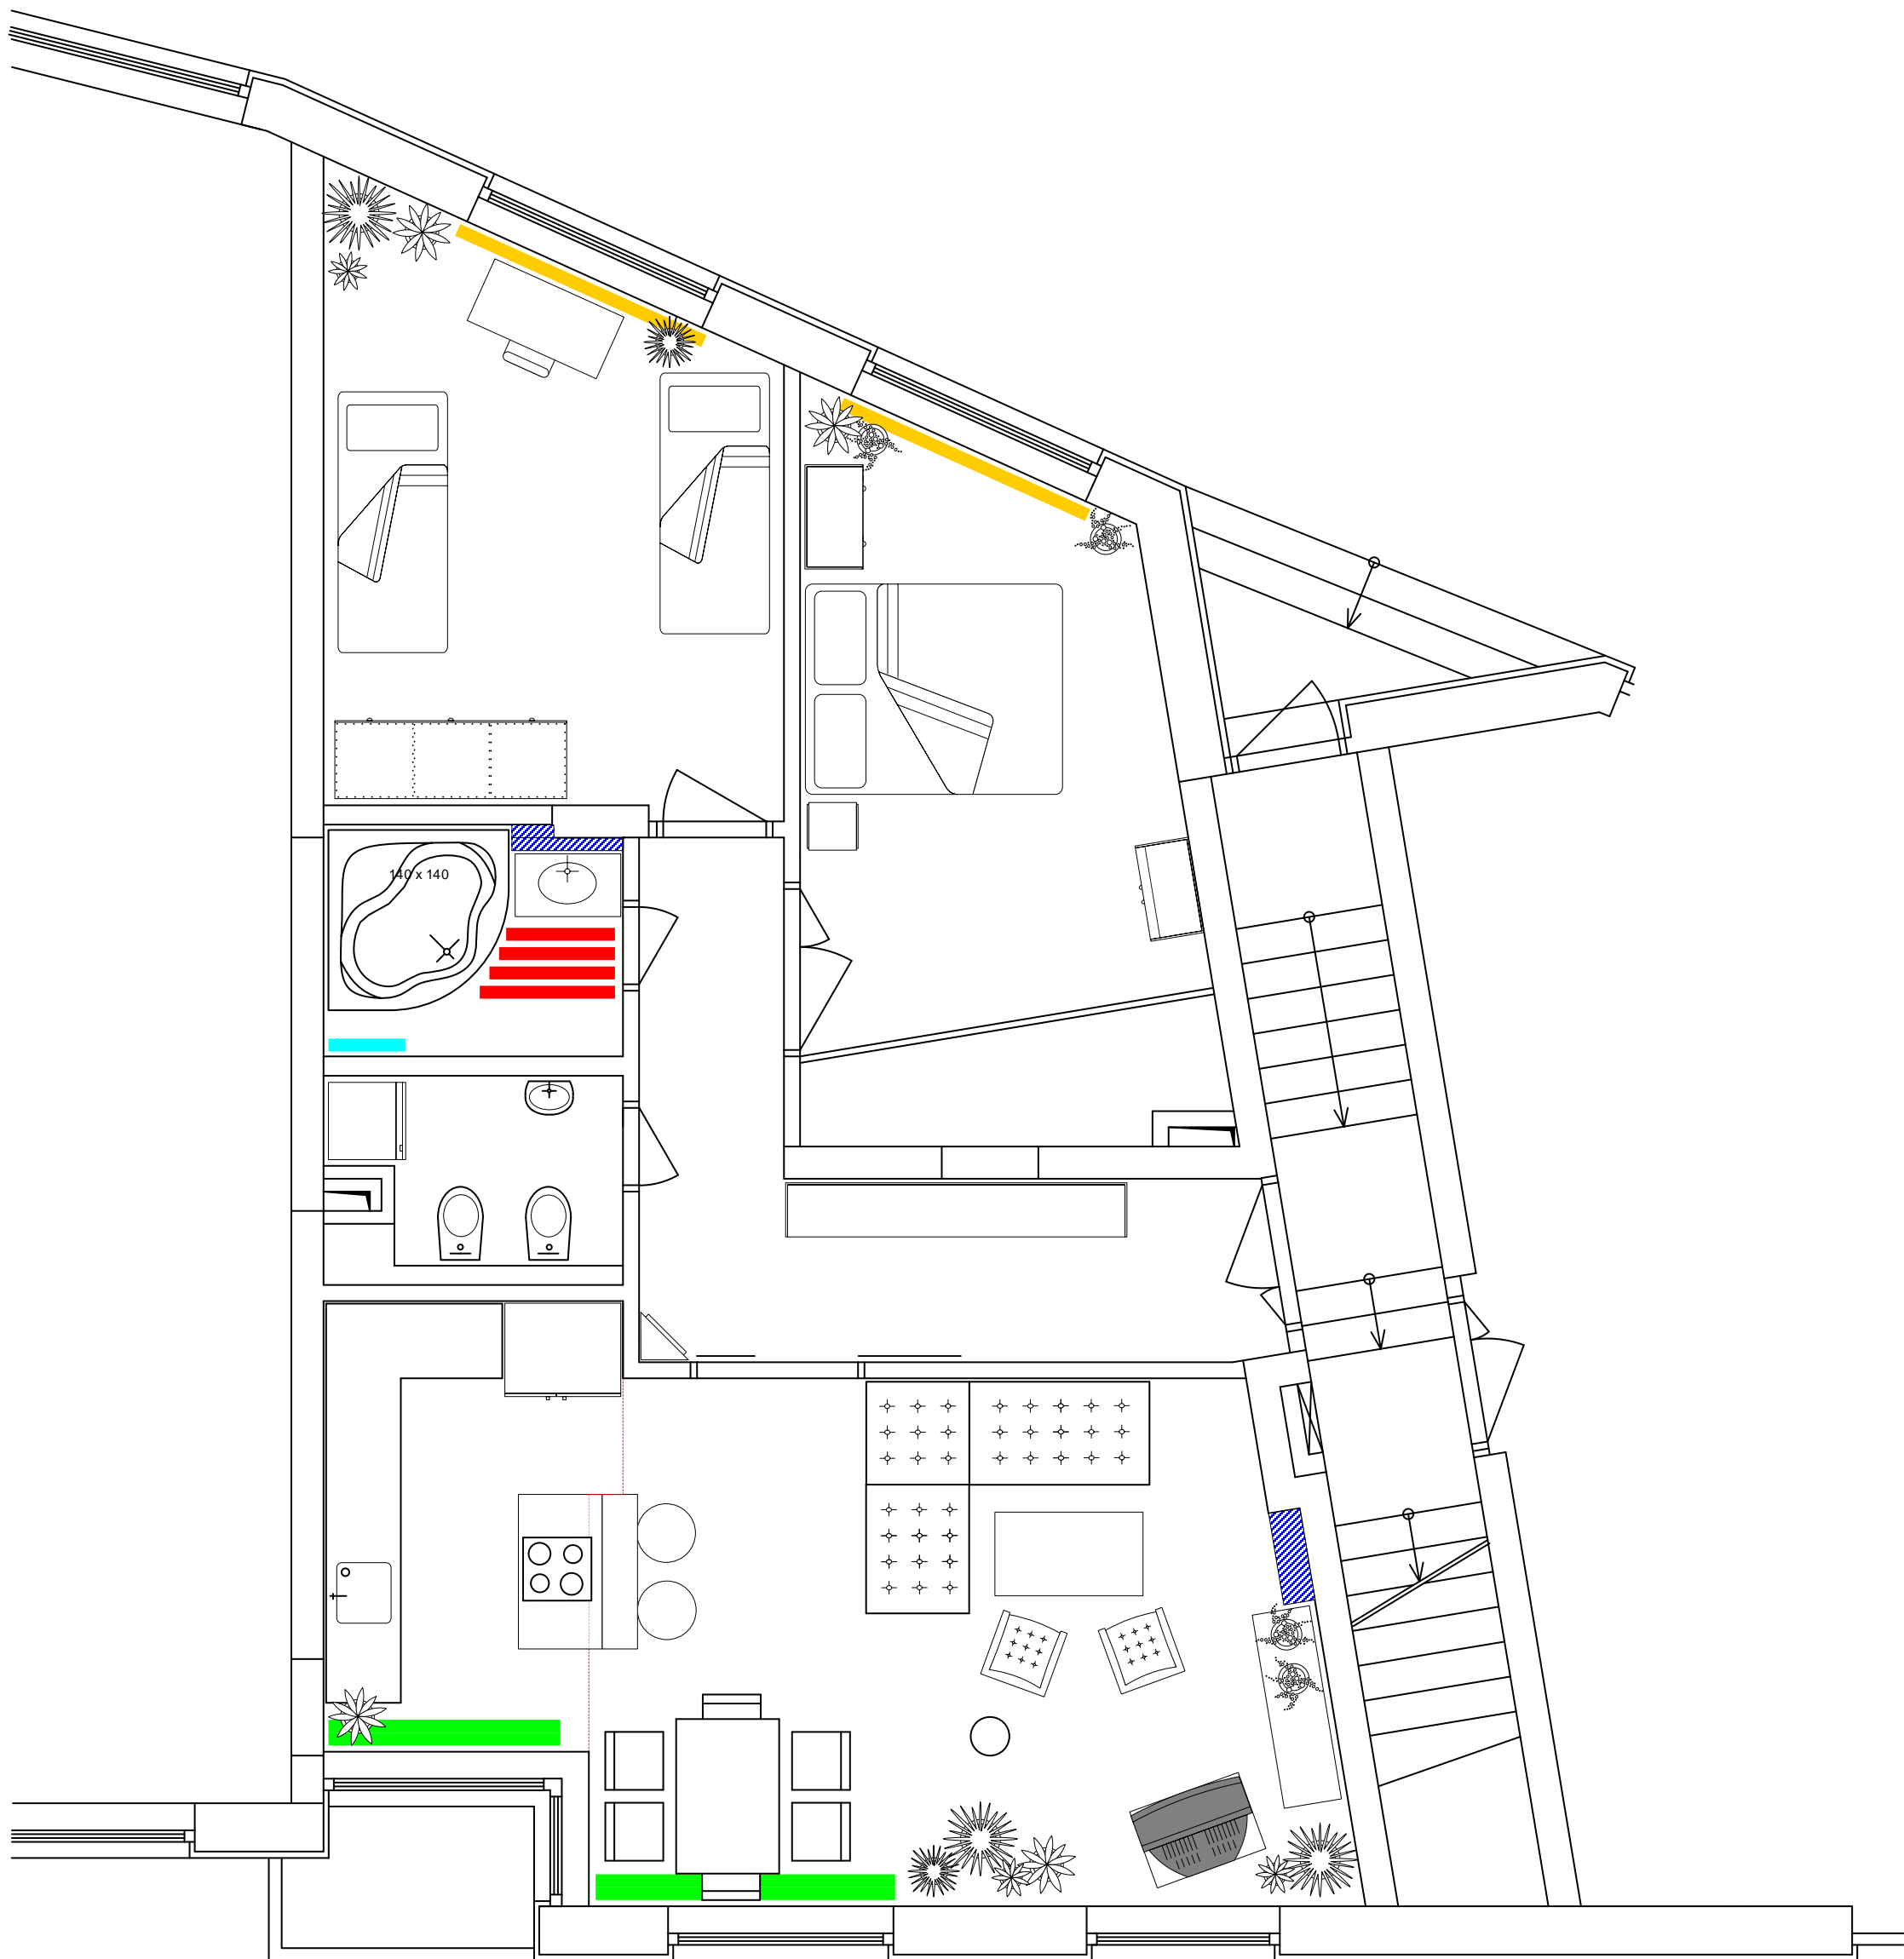

- Žebříček
- Konvektor
- Radiátor
- Podlažní vytápění

-  Zásuvka u podlahy
-  Zásuvka zvýšená (např. pro fén)
-  Zásuvka pro vyšší příkon
-  Ostatní (STA, telefon, aj.)

-  Stropní světlo
-  Světlo z/v pohledu (např. bodovka)
-  Vypínač osvětlení
(zelenou číslicí je uvedeno řazení)
-  Vývod pro nástěnné osvětlení
(zelenou číslicí je uvedena výška v cm od podlahy)
-  Ventilátor
-  Ovládání podlažního vytápění
-  „husí krk“