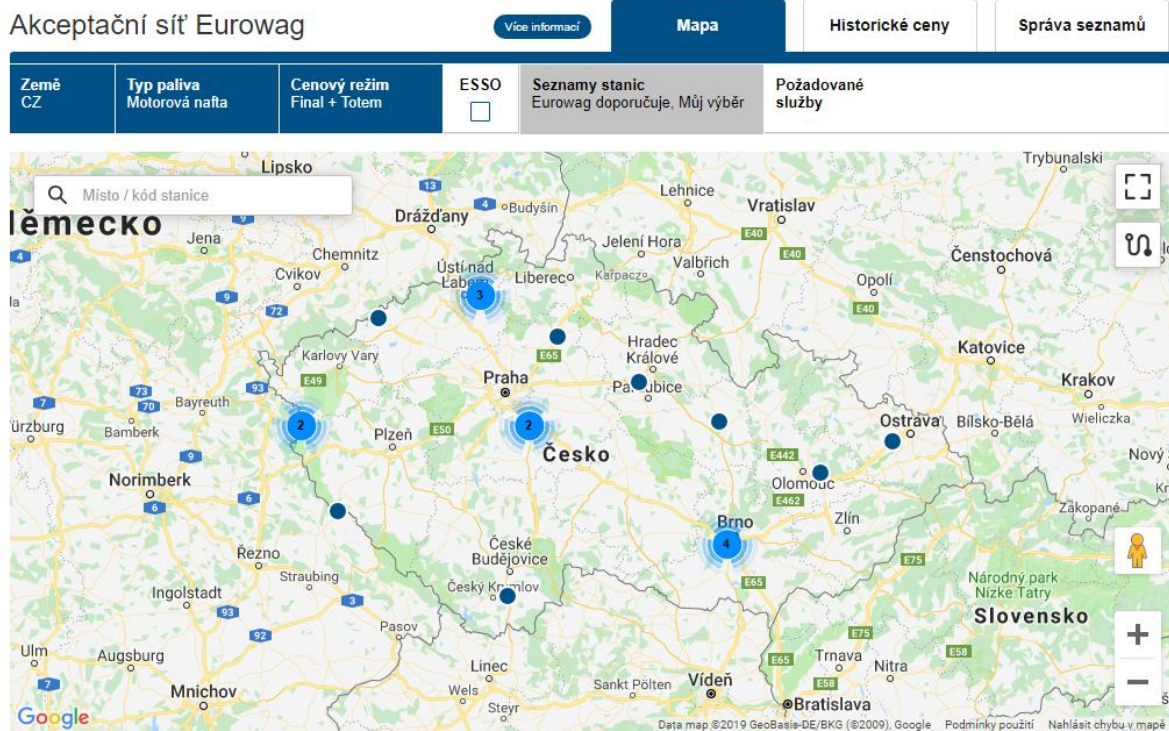

Palivo a ceny > Akceptační síť & ceny paliva