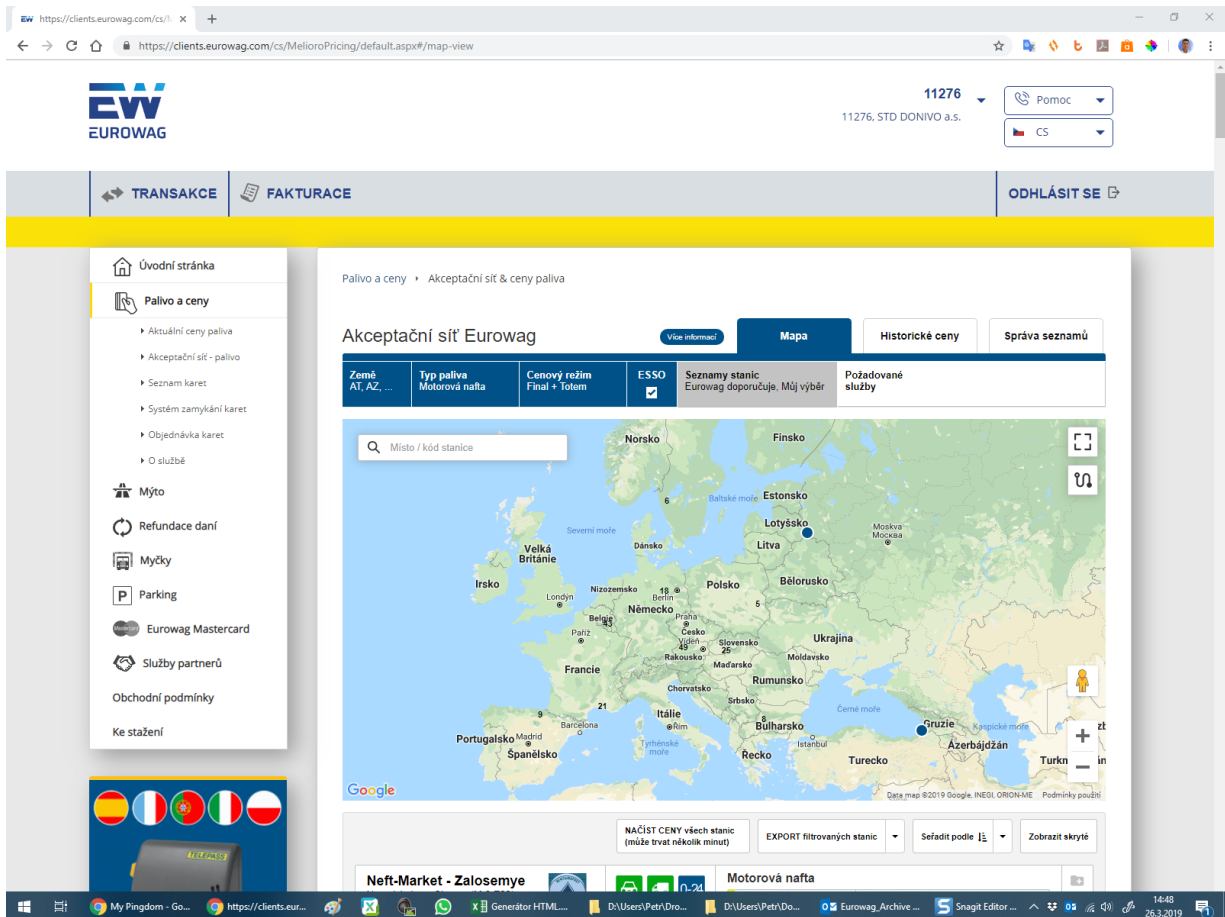

## Akceptační síť - palivo

Pojmem **akceptační síť** rozumíme síť jak **značkových**, tak i **partnerských čerpacích stanic**, kde můžete platit za tankování prostřednictvím karty Eurowag.

Kliknutím na vybraný stát se Vám zobrazí Google mapa s výčtem příslušných čerpacích stanic.

**Stáhněte si akceptační síť do vašeho mobilu!**

[Google play](#) | [Available on the App Store](#)

#### Přehled čerpacích stanic

<a href="#">Belgie</a>	<a href="#">Gruzie</a>	<a href="#">Norsko</a>	<a href="#">Slovensko</a>
<a href="#">Bělorusko</a>	<a href="#">Itálie</a>	<a href="#">Polsko</a>	<a href="#">Srbsko</a>
<a href="#">Bosna a Hercegovina</a>	<a href="#">Litva</a>	<a href="#">Rakousko</a>	<a href="#">Španělsko</a>
<a href="#">Bulharsko</a>	<a href="#">Lucembursko</a>	<a href="#">Rumunsko</a>	<a href="#">Švédsko</a>
<a href="#">Česká republika</a>	<a href="#">Maďarsko</a>	<a href="#">Rusko</a>	<a href="#">Ukrajina</a>
<a href="#">Dánsko</a>	<a href="#">Německo</a>	<a href="#">Slovensko</a>	<a href="#">Velká Británie</a>
<a href="#">Francie</a>	<a href="#">Nizozemsko</a>		