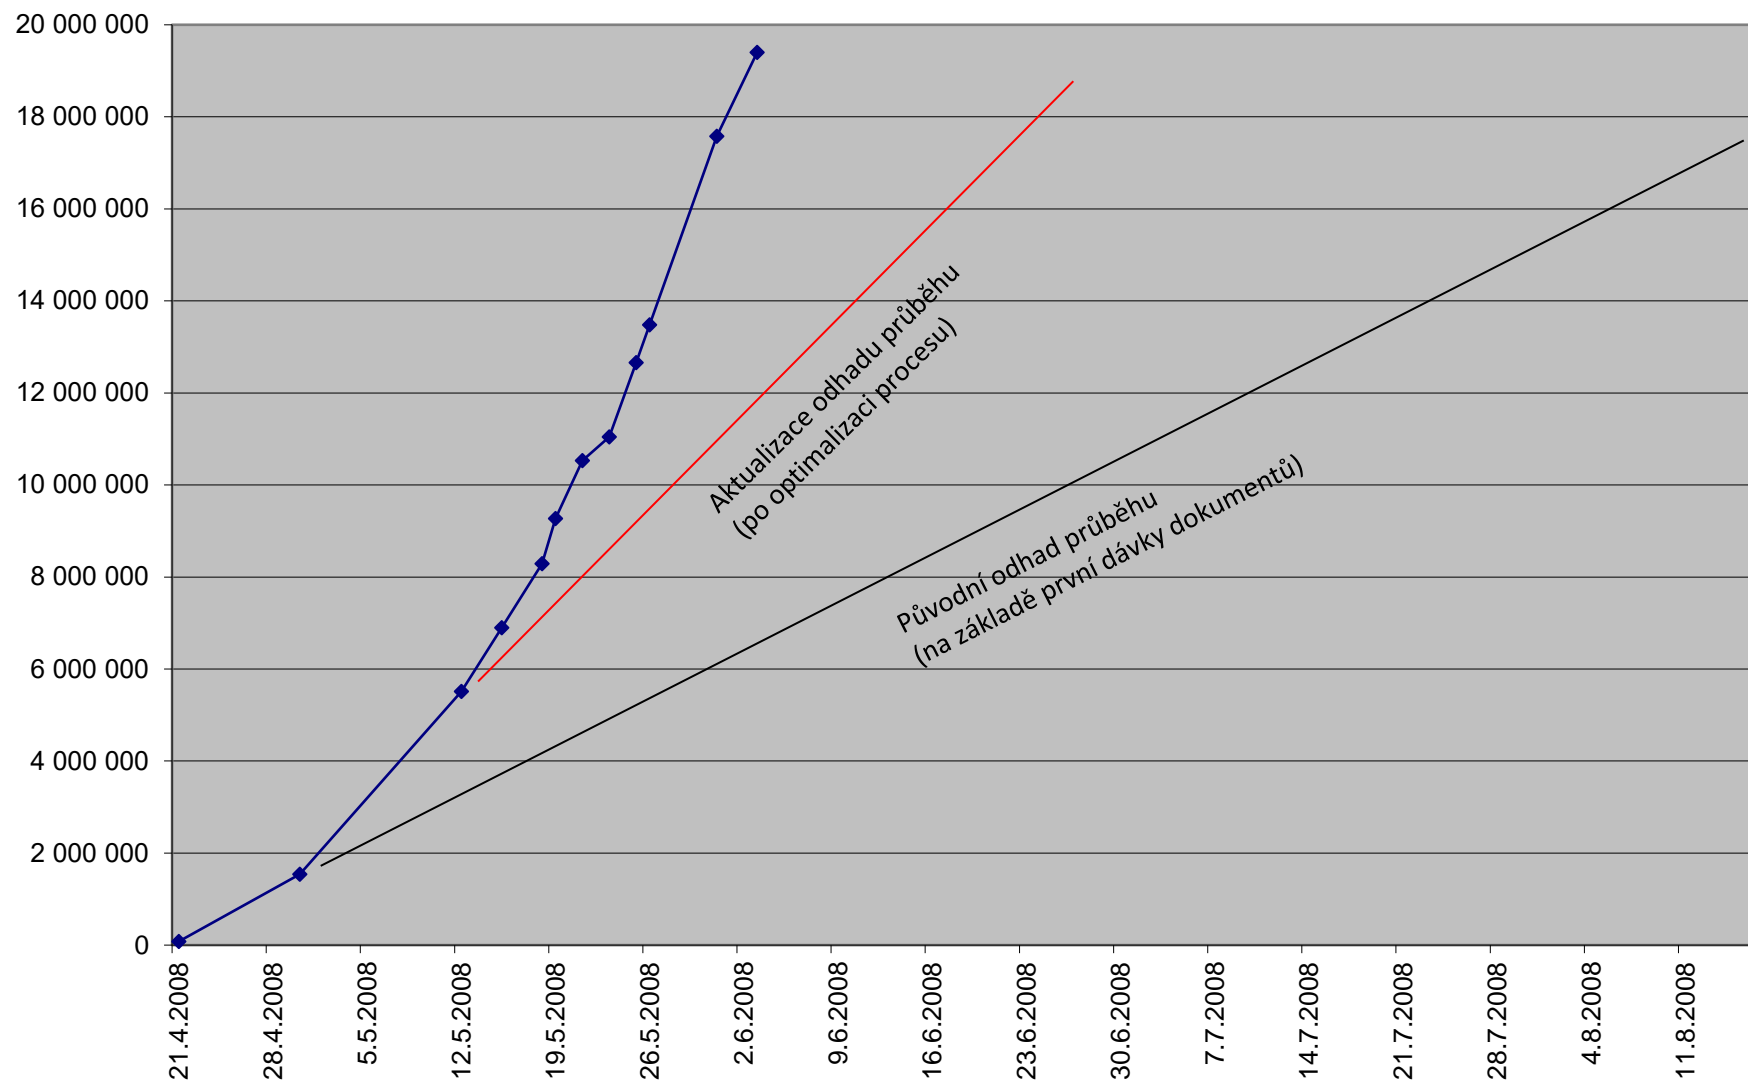

Migrace dokumentů z MO na EMC Centera

Aktualizace odhadu průběhu
(po optimalizaci procesu)

Původní odhad průběhu
(na základě první dávky dokumentů)