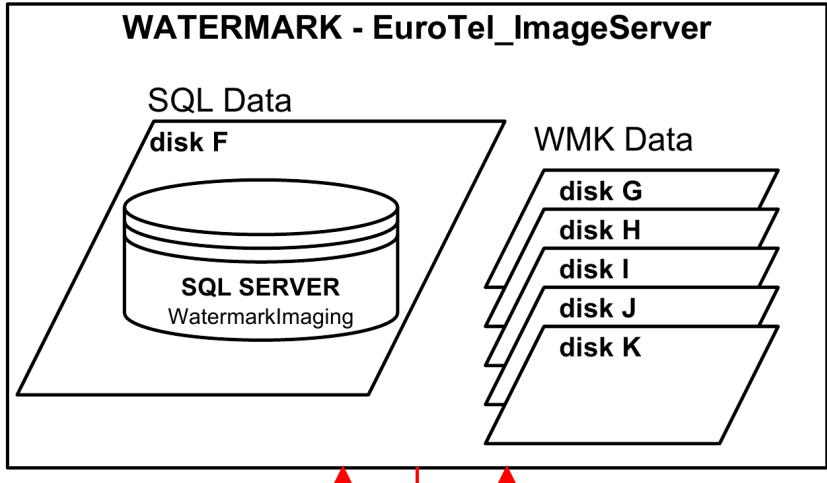

SERVER SIDE

NTDIP1

NTDIP3

**NT003
PRINTSERVER**

TISKÁRNA
HP5MPADMIN

TISKÁRNA
HPCOE

6733

1616

NTDIP2

NT0001

WM_ARCHIV

MANAGER
MODUL

**SCAN STATION
PRIBRAM**

CLIENT SIDE